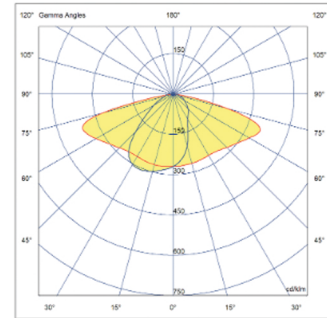

- IP 65 koruma sınıfı / IP 65 Protect Class
- Aluminyum gövde yapısı / Aluminium Body
- LED aydınlatma armatürü / LED Luminaire
- Asimetrik geniş açılı lens / Asymmetric Wide Optic
- Elektrostatik toz boya / Powder Paint
- 40 W - 80 W / 40 Watts - 80 Watts
- 5000 - 11000 Lümen / 5000 - 11000 Lumen

#### Model Varyasyon Seçenekleri

	Model Kodu	Aydınlatma	Watt	Ölçüler	Ürün Dökümanı
	ANG 3116	LED	40W	880(A) x 150(B) x 4000(H)	
	ANG 3126	LED	40W + 40W	880(A) x 150(B) x 4000(H)	