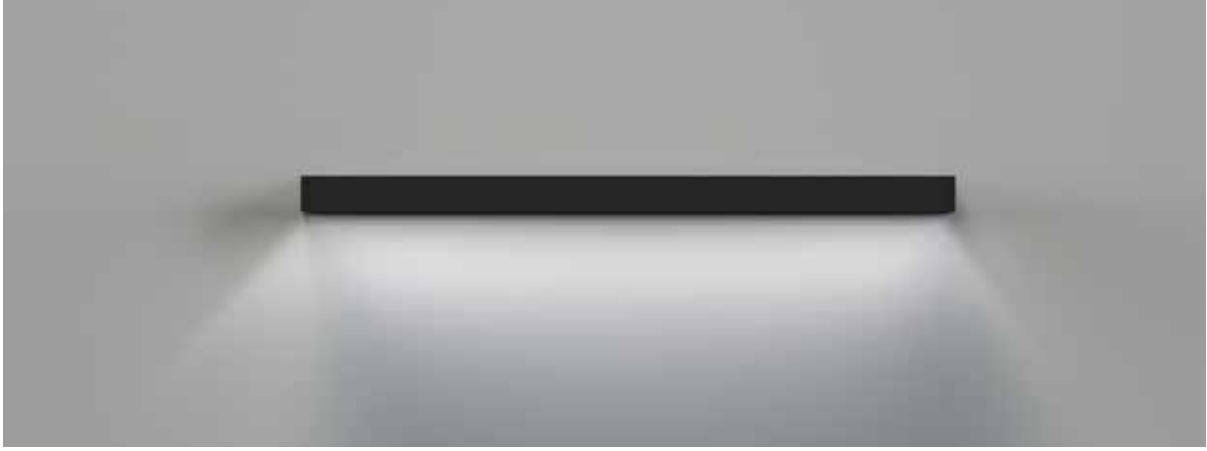

DENZA

SERİLERİ DUVAR APLİĞİ

Denza Serileri difüzörlü ışık kaynağı, modern tasarımı ve farklı boy seçenekleri ile mimari alanlarınıza kolaylıkla uyum sağlayacak.

With its diffused light source, different size options and modern design Denza series will fit into wide range of architectural design applications.

IP 65 koruma sınıfı / IP 65 protection class
 Alüminyum gövde yapısı / Aluminum Body
 PMMA akrilik difüzör / PMMA acrylic light diffuser
 LED aydınlatma armatürü / LED lighting
 Elektrostatik toz boya / Electrostatic powder paint