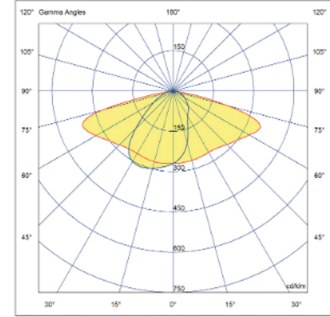

- IP 65 koruma sınıfı / IP 65 Protect Class
- Aluminyum gövde yapısı / Aluminium Body
- LED aydınlatma armatürü / LED Luminaire
- Asimetrik geniş açılı lens / Asymmetric Wide Optic
- Elektrostatik toz boya / Powder Paint
- 40 W - 80 W / 40 Watts - 80 Watts
- 5000 - 11000 Lümen / 5000 - 11000 Lumen

Model Varyasyon Seçenekleri

	Model Kodu	Aydınlatma	Watt	Ölçüler	Ürün Dökümanı
	DPO 31161	LED	40W	800(A) x 200(B) x 4000(C)	
	DPO 31162	LED	80W	1400(A) x 200(B) x 4000(C)	

Ankraj Detayı