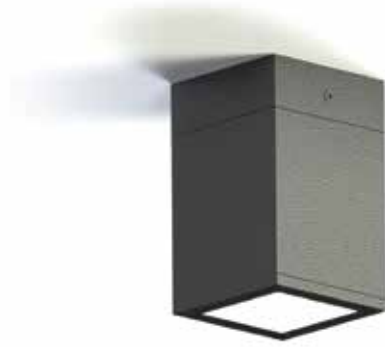

ENKEL

SERİLERİ TAVAN ARMATÜRÜ

Dört köşeli sade tasarımı ile modern bir aydınlatma seçeneği sunan Enkel serileri, farklı mimari tasarımlara kolaylıkla uyum sağlayacak.

With its four-sided modern design, Enkel series will fit easily to variety of architectural designs.

IP 65 koruma sınıfı / *IP 65 protection class*
 Alüminyum gövde yapısı / *Aluminum Body*
 Temperli cam / *Tempered glass*
 LED veya E27 armatür / *LED or E27 lighting*
 Elektrostatik toz boya / *Electrostatic powder paint*