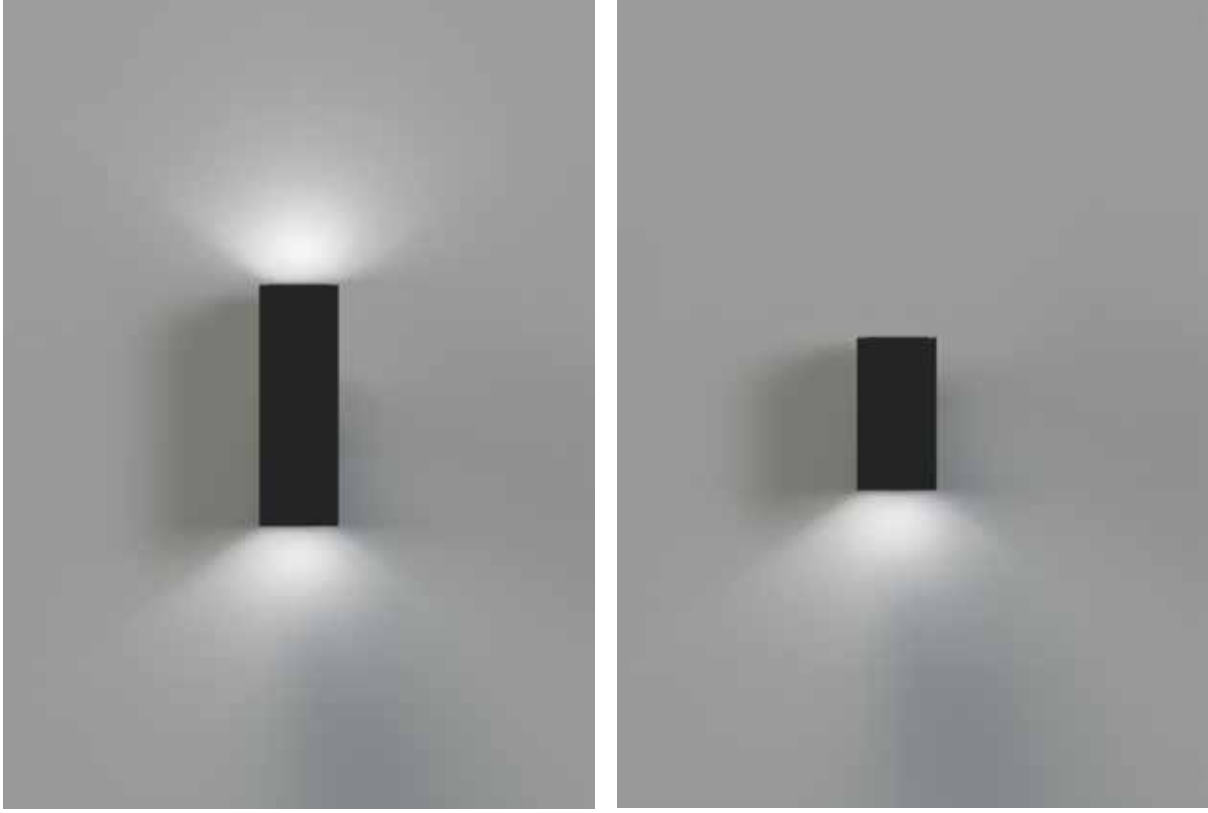

ENKEL

SERİLERİ DUVAR APLİĞİ

Tek ve çift yönlü armatür modelleri ile dekoratif aydınlatma seçeneği sunan Enkel serileri, uyum sağlayan tasarımı ile farklı mimari alanlara kolaylıkla uyum sağlamaktadır.

With single or double direction choices, Enkel series provide decorative lighting and fit easily to different architectural designs.

IP 65 koruma sınıfı / IP 65 protection class
 Alüminyum gövde yapısı / Aluminum Body
 Temperli cam / Tempered glass
 LED veya E27 armatür / LED or E27 lighting
 Elektrostatik toz boya / Electrostatic powder paint