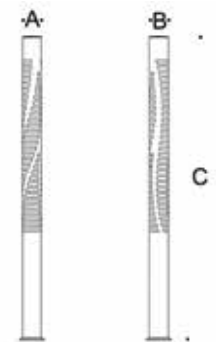

ETRA 200

SERİLERİ AYDINLATMA DİREKLERİ

Geniş desen alanı ve 360 derece aydınlatma imkanı tanıyan Etra 200 serileri uzun bahçe aydınlatma modellerine yeni bir soluk getiriyor.

Etra 200 series bring new perspective to tall lighting models for outdoors with its large pattern areas and 360 degree lighting.

IP 65 koruma sınıfı / IP 65 protection class
 Alüminyum gövde yapısı / Aluminum Body
 Alüminyum döküm flanş / Cast aluminum flange
 Alüminyum döküm kapak / Cast aluminum lid
 PMMA akrilik difüzör / PMMA acrylic light diffuser
 LED aydınlatma armatürü / LED lighting
 Elektrostatik toz boya / Electrostatic powder paint