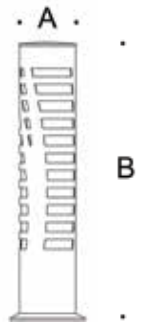

ETRA 60

SERİLERİ BOLLARD

Silindirik formu sayesinde her yönden homojen aydınlatma ve görsel şölen sunan Etra 60 modelleri tarzını dış mekana taşımak isteyenlerin tercihi.

Providing homogenous illumination and visual feast, Etra 60 series are perfect for those who want to bring their style to outdoor spaces.

IP 65 koruma sınıfı / IP 65 protection class
 Alüminyum gövde yapısı / Aluminum Body
 Alüminyum döküm flanş / Cast aluminum flange
 Alüminyum döküm kapak / Cast aluminum lid
 PMMA akrilik difüzör / PMMA acrylic light diffuser
 LED veya E27 armatür / LED or E27 lighting
 Elektrostatik toz boya / Electrostatic powder paint