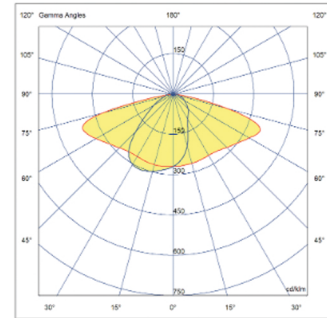

- IP 65 koruma sınıfı / IP 65 Protect Class
- Aluminyum gövde yapısı / Aluminium Body
- LED aydınlatma armatürü / LED Luminare
- Asimetrik geniş açılı lens / Asymmetric Wide Optic
- Elektrostatik toz boya / Powder Paint
- 40 W - 80 W / 40 Watts - 80 Watts
- 5000 - 11000 Lümen / 5000 - 11000 Lumen

Model Varyasyon Seçenekleri

	Model Kodu	Aydınlatma	Watt	Ölçüler	Ürün Dökümanı
	GRT 3116	LED	40W	900 x 200 x 4500	
	GRT3126	LED	40W + 40W	1600 x 150 x 4500	
	GRT 3136	LED	40W + 40W	1600 x 150 x 4500	