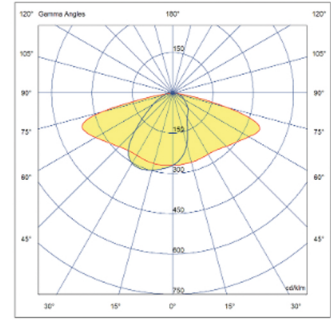

- IP 65 koruma sınıfı / IP 65 Protect Class
- Aluminyum gövde yapısı / Aluminium Body
- LED aydınlatma armatürü / LED Luminaire
- Asimetrik geniş açılı lens / Asymmetric Wide Optic
- Elektrostatik toz boya / Powder Paint
- 12 Watt / 12 Watt
- 1213 Lümen / 1213 Lumen

#### Model Varyasyon Seçenekleri

	Model Kodu	Aydınlatma	Watt	Ölçüler	Ürün Dökümanı
	KRG 2111	LED	15W	200(A) x 160 (B) x 500 (C)	
	KRG2112	LED	15W	200(A) x 160 (B) x 800 (C)	