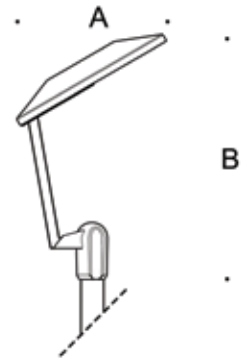

# KUARK

SERİLERİ AYDINLATMA DİREKLERİ

Kuark Serileri, 20 derece eğimle konumlandırılmış LED armatür kafası ile parklar, yürüyüş yolları, alışveriş merkezleri gibi geniş mekanların aydınlatılmasında modern ve etkili bir çözüm sunuyor.

*With its 20 degree angled LED light source, Kuark series provide modern and effective solution in lighting large areas like parks, shopping malls and public areas.*

Ø76 Modüler / Modular

IP 65 Koruma sınıfı / IP 65 Protection class  
 Alüminyum gövde yapısı / Aluminum Body  
 LED aydınlatma armatürü / LED lighting  
 PMMA akrilik difüzör / PMMA acrylic light diffuser  
 Elektrostatik toz boya / Electrostatic powder paint