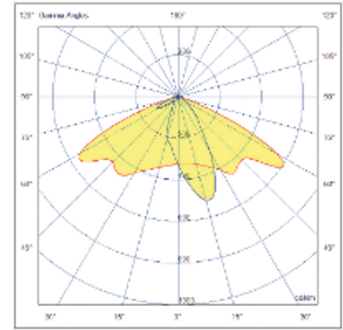

- IP 65 koruma sınıfı / IP 65 Protect Class
- Aluminyum gövde yapısı / Aluminium Body
- LED aydınlatma armatürü / LED Luminaire
- Asimetrik geniş açılı lens / Asymmetric Wide Optic
- Elektrostatik toz boya / Powder Paint
- 12 Watt / 12 Watt
- 1213 Lümen / 1213 Lumen

Model Varyasyon Seçenekleri

	Model Kodu	Aydınlatma	Watt	Ölçüler	Ürün Dökümanı
	LTS 2111	LED	12W	176(A) X 120(B) X 350(C)	
	LTS 2112	LED	12W	197(A) X 120(B) X 500(C)	
	LTS 2113	LED	12W	197(A) X 120(B) X 800(C)	