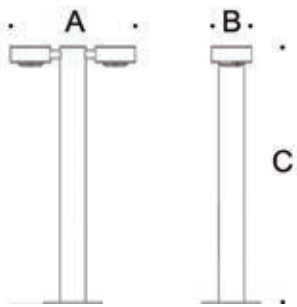

LENTO

SERİLERİ BOLLARD

Lento serileri yuvarlak hatları, çift ve tek armatürlü model seçenekleri ile mimari projelere fonksiyonel aydınlatma seçeneği sunuyor.

With its round form, single and double headed model options, Lento Series provides functional lighting solutions for your architectural projects.

IP 65 koruma sınıfı / IP 65 protection class
 Alüminyum gövde yapısı / Aluminum Body
 LED Aydınlatma Armatürü / LED lighting
 Elektrostatik toz boya / Electrostatic powder paint

Code No.	A	B	C	Lamp	Power Rating	Lighting
LNT 2110	235	125	800	LED	18 W	
LNT 2120	390	125	800	LED	36 W	