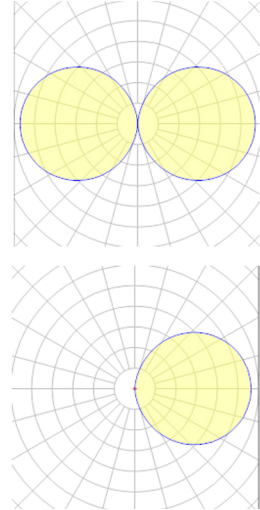

- IP 65 koruma sınıfı / IP 65 Protect Class
- Aluminyum gövde yapısı / Aluminium Body
- LED aydınlatma armatürü / LED Luminare
- Asimetrik geniş açılı lens / Asymmetric Wide Optic
- Elektrostatik toz boya / Powder Paint
- 12 Watt / 12 Watt One Side - 930 Lumen
- 25 Watt / 25 Watt Two Side - 1213 Lumen
- CRI > 80

	Model Kodu	Aydınlatma	Watt	Ölçüler	Ürün Dökümanı
	MNM 2111	LED	12W	120(A) x 60(B) x 500(C)	
	MNM 2112	LED	12W	120(A) x 60(B) x 800(C)	