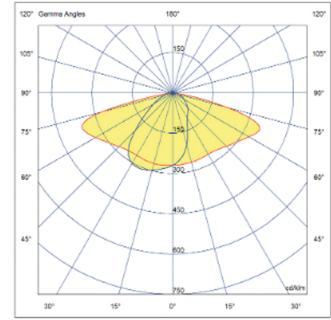

- IP 65 koruma sınıfı / IP 65 Protect Class
- Aluminyum gövde yapısı / Aluminium Body
- LED aydınlatma armatürü / LED Luminaire
- Asimetrik geniş açılı lens / Asymmetric Wide Optic
- Elektrostatik toz boya / Powder Paint
- 12 Watt / 12 Watt
- 1213 Lümen / 1213 Lumen

#### Model Varyasyon Seçenekleri

	Model Kodu	Aydınlatma	Watt	Ölçüler	Ürün Dökümanı
	MRK 2111	LED	12W	120(A) x 120(B) x 300(C)	
	MRK 2112	LED	12W	120(A) x 120(B) x 500(C)	
	MRK 2123	LED	12W + 12W	120(A) x 120(B) x 800(C)	