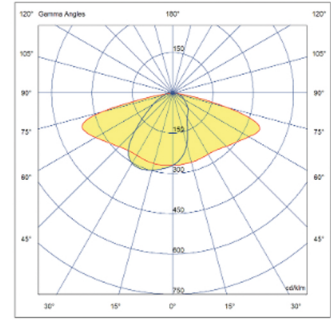

- IP 65 koruma sınıfı / IP 65 Protect Class
- Aluminyum gövde yapısı / Aluminium Body
- LED aydınlatma armatürü / LED Luminaire
- Asimetrik geniş açılı lens / Asymmetric Wide Optic
- Elektrostatik toz boya / Powder Paint
- 12 Watt / 12 Watt
- 1213 Lümen / 1213 Lumen

Model Varyasyon Seçenekleri

	Model Kodu	Aydınlatma	Watt	Ölçüler	Ürün Dökümanı
	MRKXL 2111	LED	12W	150(A) x 500(B)	
	MRKXL 2112	LED	12W	150(A) x 750(B)	
	MRKXL 2113	LED	12W	150(A) x 750(B)	