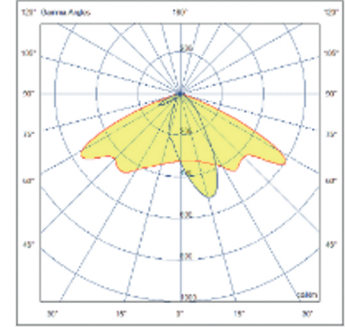

- IP 65 koruma sınıfı / IP 65 Protect Class
- Aluminyum govde yapısı / Aluminium Body
- LED aydınlatma armatürü / LED Luminare
- Asimetrik geniş açılı lens / Asymmetric Wide Optic
- Elektrostatik toz boya / Powder Paint
- 12 Watt / 12 Watt
- 1213 Lümen / 1213 Lumen

#### Model Varyasyon Seçenekleri

	Model Kodu	Aydınlatma	Watt	Ölçüler	Ürün Dökümanı
	PRM 2113	LED	12W	200 (A) x 100 (B) x 800 (C)	
	PRM 2112	LED	12W	190 (A) x 100 (B) x 500 (C)	
	PRM 2111	LED	12W	170(A) x 100 (B) x 350 (C)	