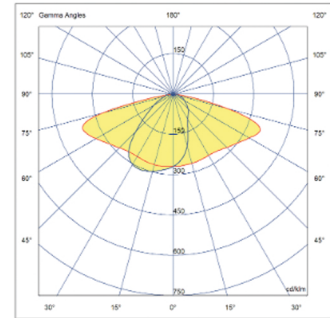

- IP 65 koruma sınıfı / IP 65 Protect Class
- Aluminyum gövde yapısı / Aluminium Body
- LED aydınlatma armatürü / LED Luminaire
- Asimetrik geniş açılı lens / Asymmetric Wide Optic
- Elektrostatik toz boya / Powder Paint
- 40 W - 80 W / 40 Watts - 80 Watts
- 5000 - 11000 Lümen / 5000 - 11000 Lumen

Model Varyasyon Seçenekleri

	Model Kodu	Aydınlatma	Watt	Ölçüler	Ürün Dökümanı
	PRM 3116	LED	40W	800(A) x 150(B) x 4000(C)	
	PRM 3126	LED	40W + 40W	1600(A) x 150(B) x 4000(C)	
	PRM 3136	LED	40W + 40W	1400(A) x 150(B) x 4000(C)	Ankraj Detay