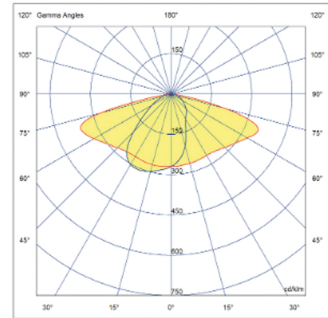

- IP 65 koruma sınıfı / IP 65 Protect Class
- Aluminyum gövde yapısı / Aluminium Body
- LED aydınlatma armatürü / LED Luminaire
- Asimetrik geniş açılı lens / Asymmetric Wide Optic
- Elektrostatik toz boya / Powder Paint
- 40 W - 80 W / 40 Watts - 80 Watts
- 5000 - 11000 Lümen / 5000 - 11000 Lumen

Model Varyasyon Seçenekleri

	Model Kodu	Aydınlatma	Watt	Ölçüler	Ürün Dökümanı
	PRMT 3116	LED	40W	880(A) x 150(B) x 4000(C)	

Ankraj Detay