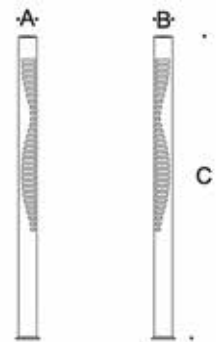

# RECTA 200

SERİLERİ AYDINLATMA DİREKLERİ

Geniş desen alanına olanak veren tasarımı sayesinde yüksek aydınlatma kapasitesi ve dekoratif görünümü en üst seviyeye taşıyan Recta 200 modelleri mekanlarınızı farklı bir boyuta taşıyacak.

*Bring your outdoor spaces to different dimensions with Recta 200's unique design, which allows large pattern areas and high lighting capacity.*

IP 65 koruma sınıfı / IP 65 protection class  
 Alüminyum gövde yapısı / Aluminum Body  
 Alüminyum döküm flanş / Cast aluminum flange  
 Alüminyum döküm kapak / Cast aluminum lid  
 PMMA akrilik difüzör / PMMA acrylic light diffuser  
 LED aydınlatma armatürü / LED lighting  
 Elektrostatik toz boya / Electrostatic powder paint