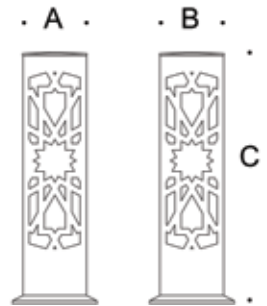

RECTA 45

SERİLERİ BOLLARD

Dış mekanlarınızda küçük detaylar ve renk katmak için en güzel çözüm recta 45 serileri. İster yürüyüş yollarına isterseniz set üstü alanlara yerleştirerek dış mekanlarınıza güzel detaylar katın.

Recta 45 series are perfect for bringing small details to your outdoors. They can be mounted on top of elevated sections or walking areas.

IP 65 koruma sınıfı / IP 65 protection class
 Alüminyum gövde yapısı / Aluminum Body
 Alüminyum döküm flanş / Cast aluminum flange
 Alüminyum döküm kapak / Cast aluminum lid
 PMMA akrilik difüzör / PMMA acrylic light diffuser
 LED veya E27 armatür / LED or E27 lighting
 Elektrostatik toz boya / Electrostatic powder paint