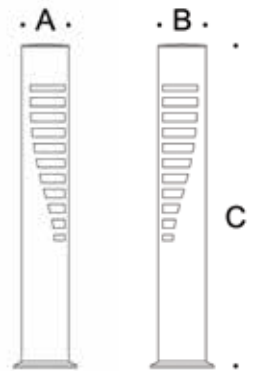

RECTA 80

SERİLERİ BOLLARD

80 cm lik gövde boyu ile bahçe ve parkların yeşil alanlarını orta boy Recta serileri ile canlandırın. Farklı tasarım seçenekleri ile dış mekanlarınızın vazgeçilmezi olmaya hazır.

With its 80 cm body height, Recta 80 series are perfect for bringing your garden to life. Different design choices will make them your favorite piece on your outdoor spaces.

IP 65 koruma sınıfı / IP 65 protection class
 Alüminyum gövde yapısı / Aluminum Body
 Alüminyum döküm flanş / Cast aluminum flange
 Alüminyum döküm kapak / Cast aluminum lid
 PMMA akrilik difüzör / PMMA acrylic light diffuser
 LED aydınlatma armatürü / LED lighting
 Elektrostatik toz boya / Electrostatic powder paint