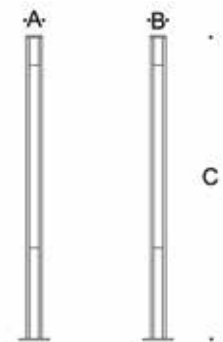

Code No.	A	B	C	Lamp	Power Rating	Lighting
VD 3115	150	150	3000	LED	60 W