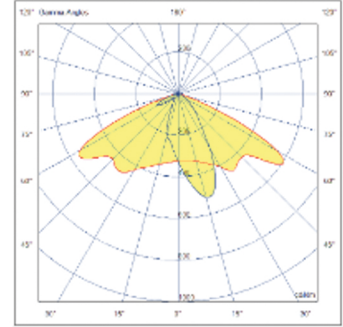

- IP 65 koruma sınıfı / IP 65 Protect Class
- Aluminyum gövde yapısı / Aluminium Body
- LED aydınlatma armatürü / LED Luminaire
- Asimetrik geniş açılı lens / Asymmetric Wide Optic
- Elektrostatik toz boya / Powder Paint
- 12 Watt / 12 Watt
- 1213 Lümen / 1213 Lumen

Model Varyasyon Seçenekleri

	Model Kodu	Aydınlatma	Watt	Ölçüler	Ürün Dökümanı
	VNK 2111	LED	12W	160(A) x 100(B) x 300(C)	
	VNK 2112	LED	12W	176(A) x 100(B) x 500(C)	
	VNK 2113	LED	12W	197(A) x 100(B) x 800(C)	