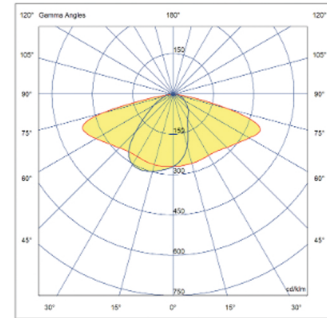

- IP 65 koruma sınıfı / IP 65 Protect Class
- Aluminyum gövde yapısı / Aluminium Body
- LED aydınlatma armatürü / LED Luminaire
- Asimetrik geniş açılı lens / Asymmetric Wide Optic
- Elektrostatik toz boya / Powder Paint
- 40 W - 80 W / 40 Watts - 80 Watts
- 5000 - 11000 Lümen / 5000 - 11000 Lumen